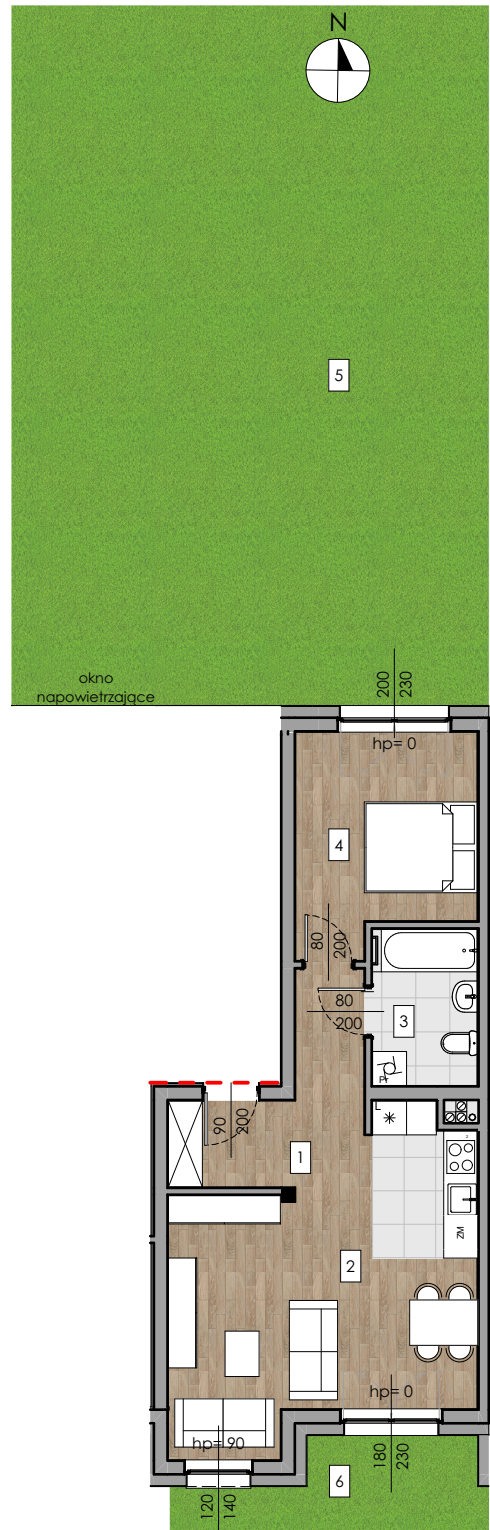

1	PRZEDPOKÓJ	8,05 m ²
2	SALON Z ANEKSEM KUCHENNYM	25,31 m ²
3	ŁAZIENKA	5,11 m ²
4	POKÓJ	11,50 m ²
5	OGRÓDEK	122,50 m ²
6	OGRÓDEK	24,75 m ²

POWIERZCHNIA UŻYTKOWA - 49,97 m² + 122,50 m² + 24,75 m²

BUDYNEK B / PARTER / MIESZKANIE B0_06